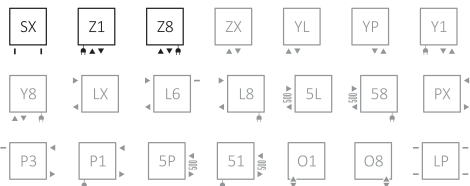

Podłączenia:

Grzejniki elektryczne – patrz: strona 64.

A ↓	B ↔	kolor standard cena netto [PLN]	kolor za dopłatą cena netto [PLN]	kolor chrom cena netto [PLN]	Kod produktu	Kod konfiguracji s. 154
600	500	763	763	-	WGZIG060050	
835	500	858	858	-	WGZIG083050	
1070	500	954	954	-	WGZIG107050	
1310	500	1 097	1 097	-	WGZIG131050	
1545	500	1 288	1 288	-	WGZIG154050	
1780	500	1 527	1 527	-	WGZIG178050	