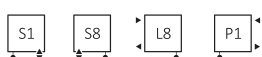

Dostępność: na zamówienie.
Czas realizacji: do 10 dni roboczych.
Czas dostawy: 48 h od czasu realizacji w dowolnie
wskazane miejsce w Polsce.
Grzejnik posiada wbudowaną grzałkę One.

A $\updownarrow$	B $\leftrightarrow$	kolor standard cena netto [PLN]	kolor za dopłatą cena netto [PLN]	kolor chrom cena netto [PLN]	Kod produktu	Kod konfiguracji s.155
510	500	909	909	-	WZCIN051050	
510	600	937	937	-	WZCIN051060	
780	500	1 003	1 003	-	WZCIN078050	
780	600	1 045	1 045	-	WZCIN078060	
1050	500	1 087	1 087	-	WZCIN105050	
1050	600	1 143	1 143	-	WZCIN105060	
1320	500	1 181	1 181	-	WZCIN132050	
1320	600	1 237	1 237	-	WZCIN132060	
1590	500	1 270	1 270	-	WZCIN159050	
1590	600	1 340	1 340	-	WZCIN159060	
1860	500	1 368	1 368	-	WZCIN186050	

Podłączenia: A $\updownarrow$ 510÷1860: